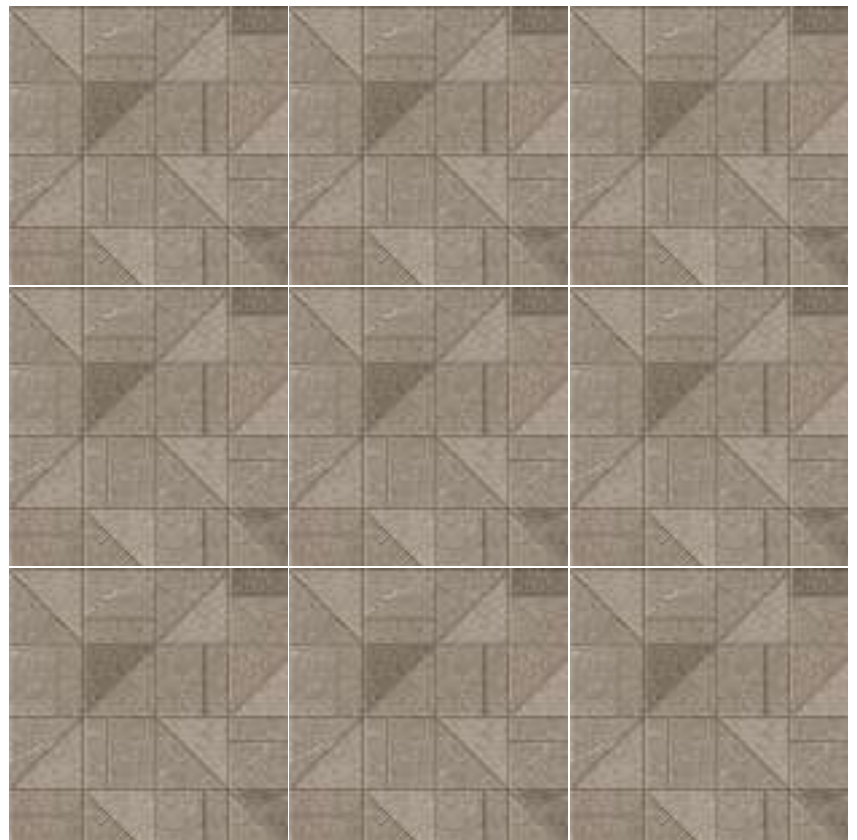

RÚSTICO

DISTRICT GEO

ACABADO: MATE
TRÁFICO: ALTO
Nº CARAS: 1