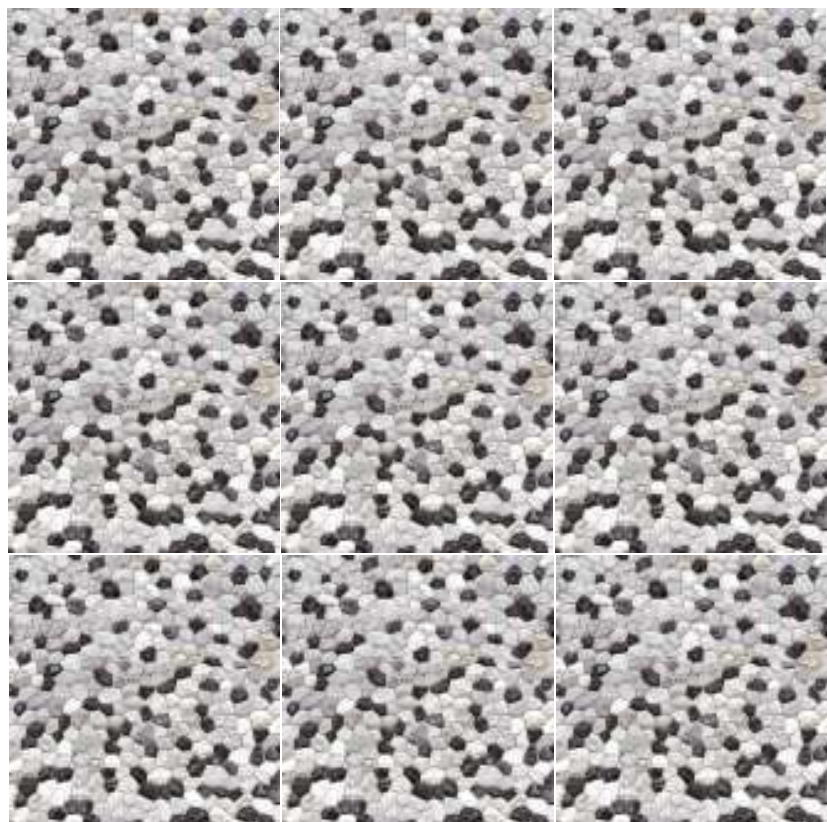

FORTALEZA

ACABADO: GRANILLADO

TRÁFICO: INTENSO

Nº CARAS: 1

VO