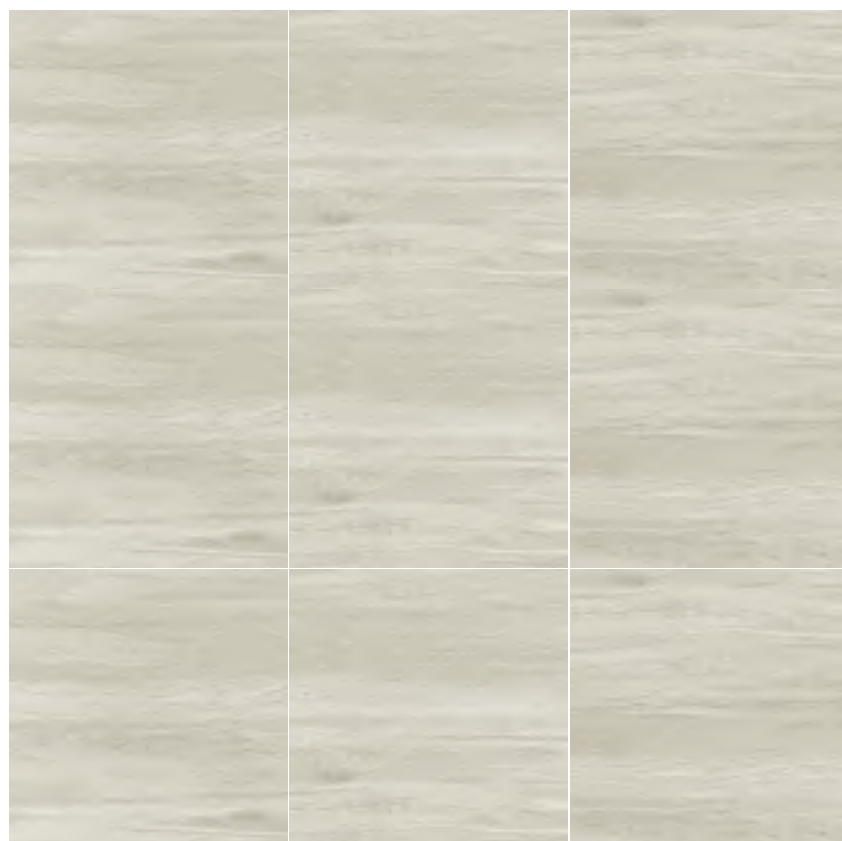

CENTENARIO NEUTRO

ACABADO: MATE
TRÁFICO: INTENSO
Nº CARAS: 3

Imagen referencial.

MADERA

HORIZON HONEY

ACABADO: MATE

TRÁFICO: ALTO

Nº CARAS: 3