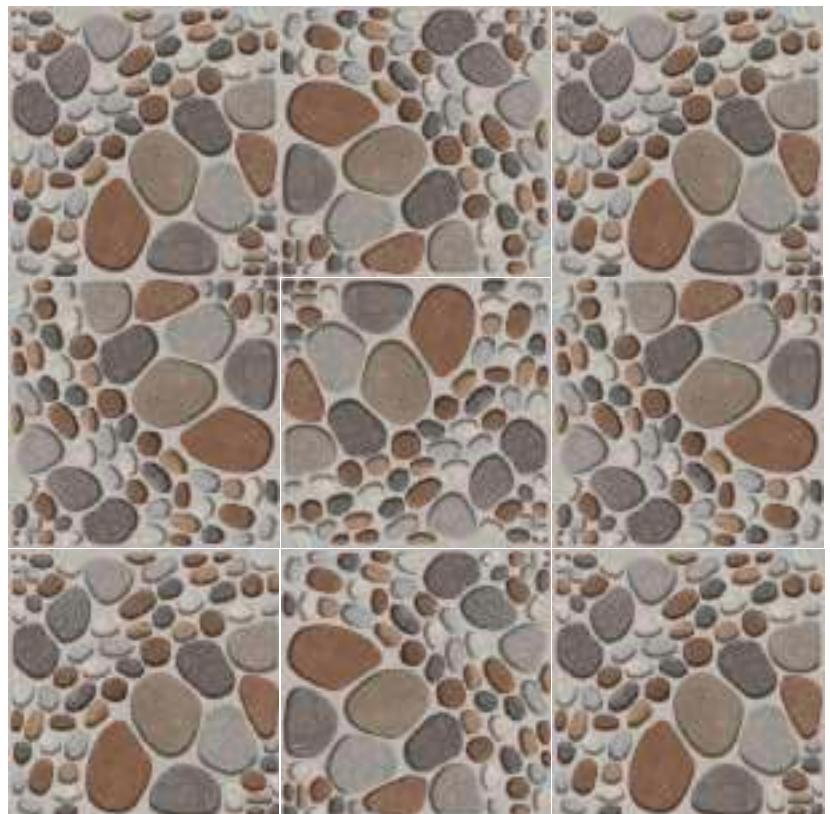

Imagen referencial.

MADERA

ALCALA BEIGE

ACABADO: BRILLANTE

TRÁFICO: MEDIO

Nº CARAS: 1

VO

46x46

Imagen referencial.

MADERA

CHOPA

ACABADO: BRILLANTE

TRÁFICO: MEDIO

Nº CARAS: 1

VO

46x46

Imagen referencial.

MADERA

DIAGONAL

ACABADO: BRILLANTE

TRÁFICO: MEDIO

Nº CARAS: 1

VO

46x46

FORTALEZA

ACABADO: GRANILLADO

TRÁFICO: INTENSO

Nº CARAS: 1

VO

Imagen referencial.

PIEDRA

GALICIA