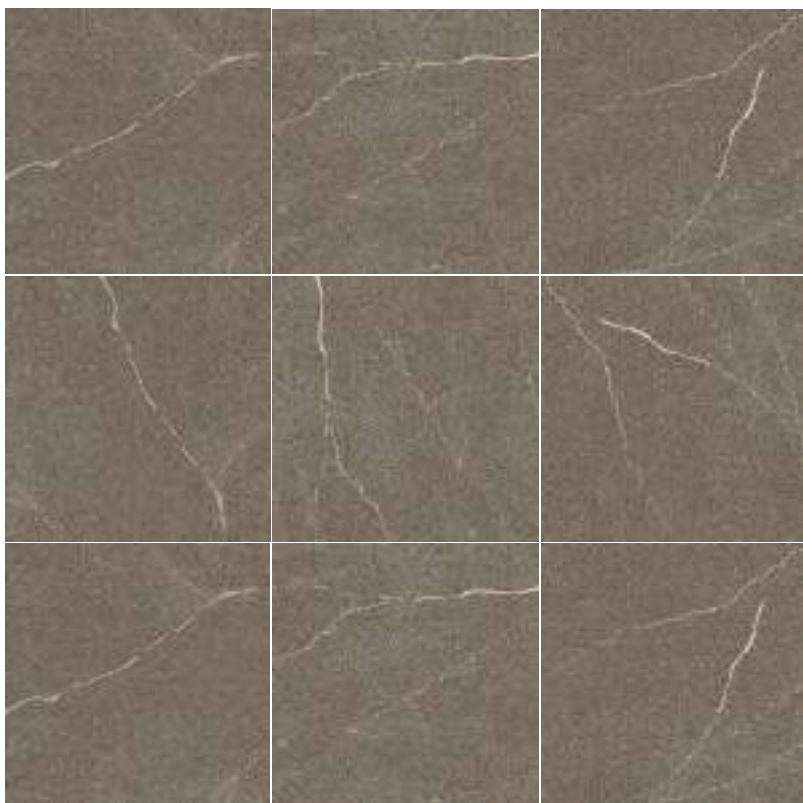

RÚSTICO

DISTRICT CEDAR

ACABADO: MATE

TRÁFICO: ALTO

Nº CARAS: 3

v1