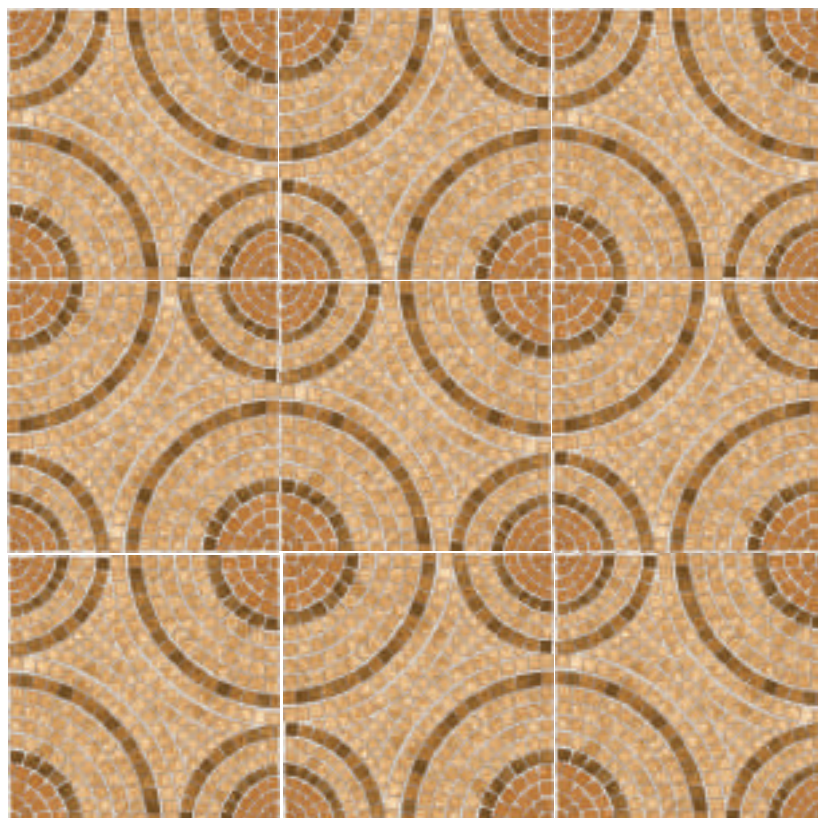

MARRAKECH BEIGE

ACABADO: GRANILLADO
ESTRUCTURADO

TRÁFICO: INTENSO

Nº CARAS: 1

v0