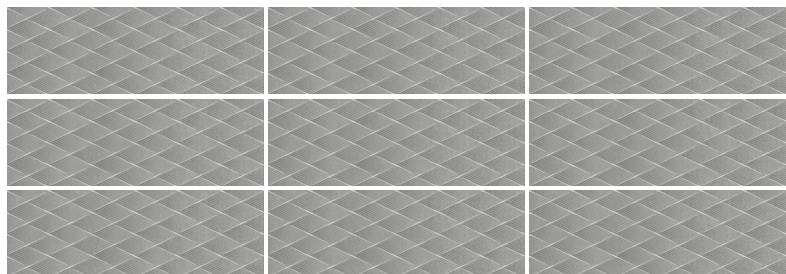

Imagen Referencial

RÚSTICO

## BATUTO GREY

ACABADO: MATE DECORADO  
TRÁFICO: MEDIO  
Nº CARAS: 1

V0