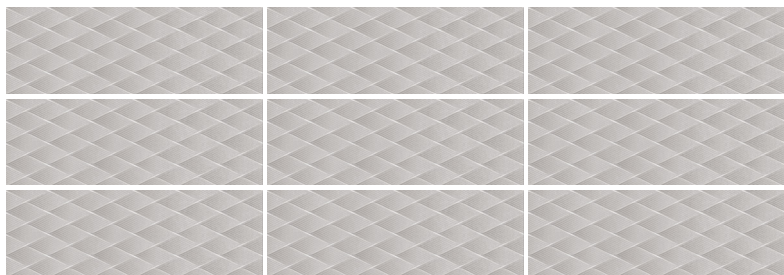

Imagen Referencial

RÚSTICO

## BATUTO PLATA

ACABADO: MATE DECORADO  
TRÁFICO: ALTO  
Nº CARAS: 1

v0

20x60