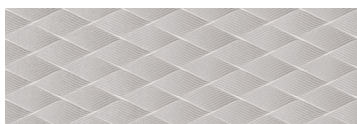

Imagen Referencial

RÚSTICO

## BATUTO PLATA

ACABADO: MATE DECORADO  
TRÁFICO: ALTO  
Nº CARAS: 1

v0

20x60