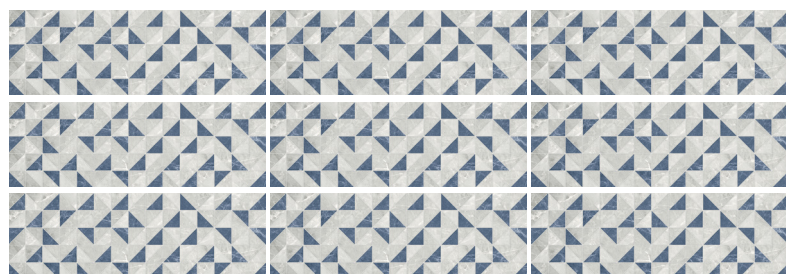

Imagen Referencial

**MÁRMOL**

## TRAYA NAVY

ACABADO: MATE DECORADO  
TRÁFICO: INTENSO  
N° CARAS: 1

v0

20x60