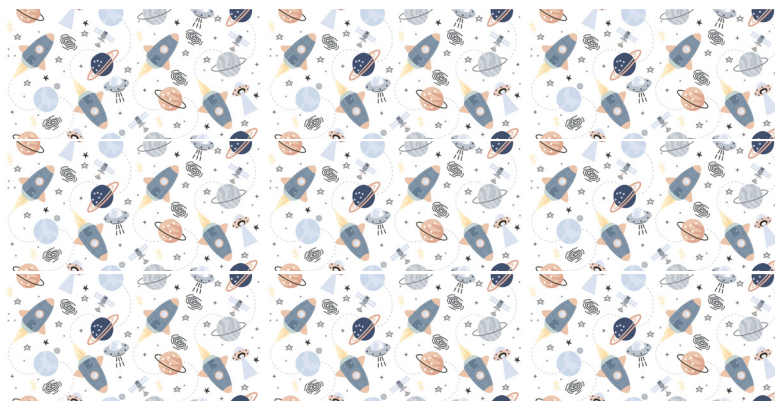

Imagen Referencial

LISO

FALCON

ACABADO: SATINADO
TRÁFICO: INTENSO
Nº CARAS: 1

V0