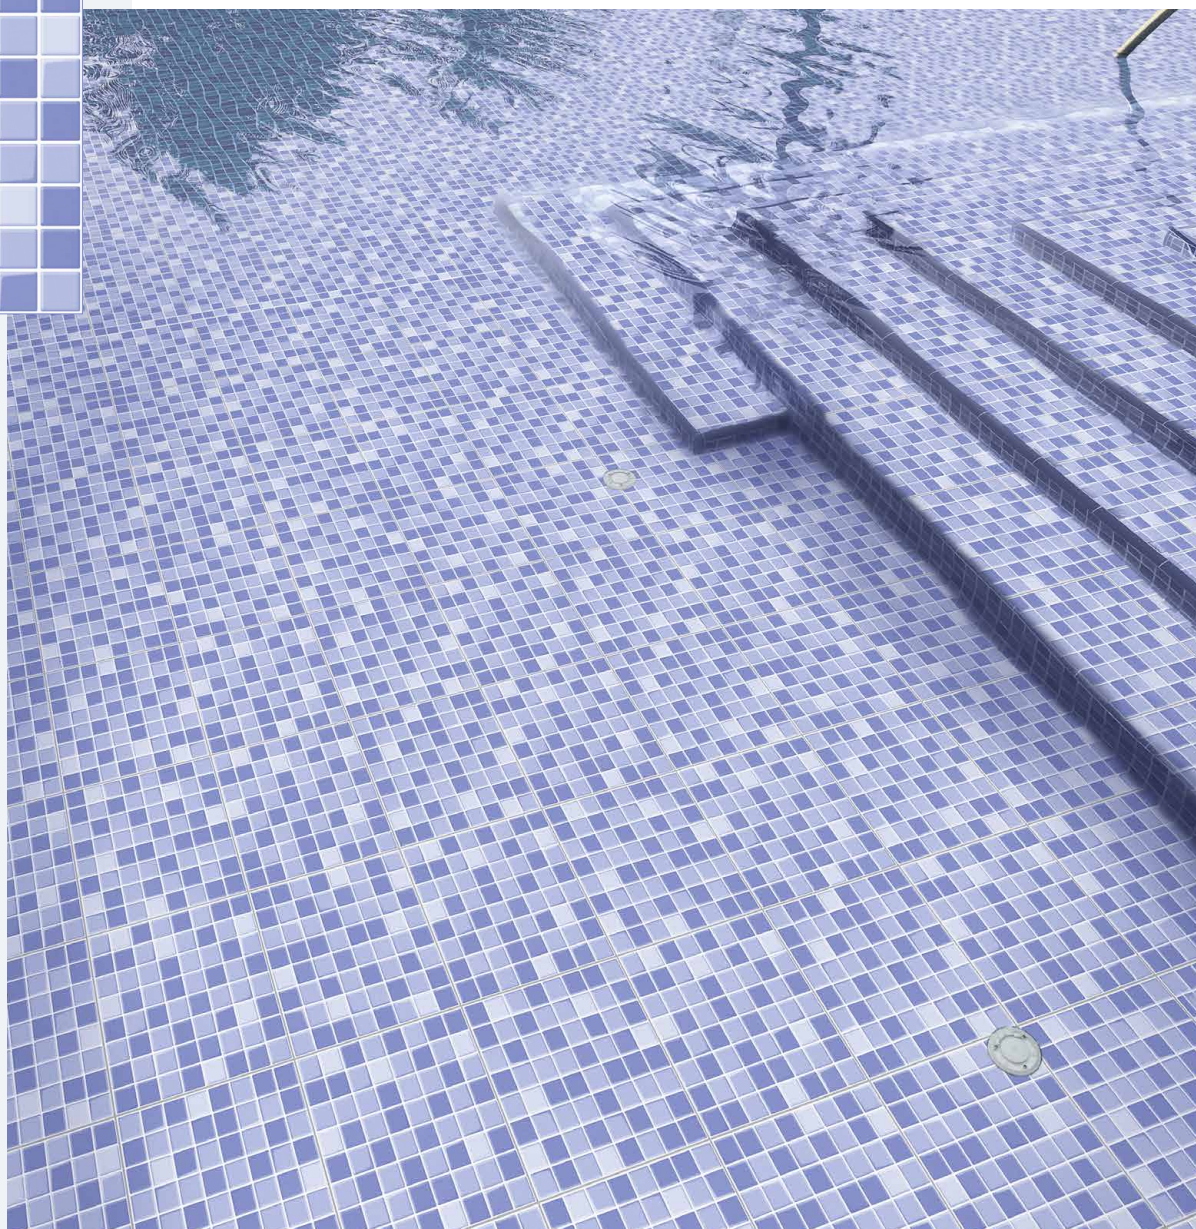

CATÁLOGO

EXTERIORES

ARIELLE AZUL

Formato : 46x46
Acabado : Brillante estructurado
Tráfico : Intenso
Caras : 1

Usar pegamento y fragua adecuada para el contacto con agua (impermeable).

COMBÍNALO CON

PEDRERA

STAGE STEEL

NORA

GUZ DECOR

Formato : 46x46
Acabado : Brillante estructurado
Tráfico : Alto
Caras : 1

ARIELLE GRIS

Usar pegamento y fragua adecuada para el contacto con agua (impermeable).

COMBÍNALO CON

COVE

ALTAMIRA GREY

CEMENTO BLANCO

CITTA HARBOR

ARIELLE JADE

Formato : 46x46
Acabado : Brillante estructurado
Tráfico : Intenso
Caras : 1

Usar pegamento y fragua adecuada para el contacto con agua (impermeable).

COMBÍNALO CON

COMBÍNALO CON

TANGER

WALK ALMOND

CITTA MOKA

GORBEIA

Formato : 46x46
Acabado : Brillante
Tráfico : Medio
Caras : 1

CARIBE

Usar pegamento y fragua adecuada para el contacto con agua (impermeable).