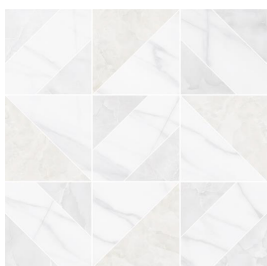

Imagen Referencial

MÁRMOL

# SKALEN

ACABADO: CRISTALINO  
TRÁFICO: ALTO  
Nº CARAS: 1

v0