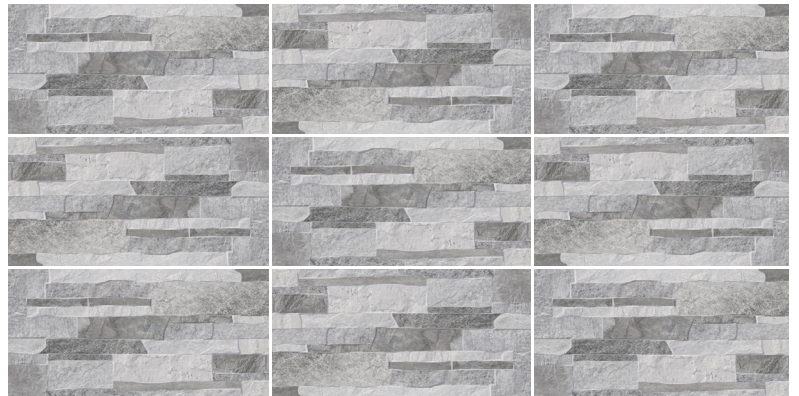

Imagen Referencial

PIEDRA

CASCATTA GREY

ACABADO: MATE DECORADO
TRÁFICO: ALTO
Nº CARAS: 2

↑
30x60
→